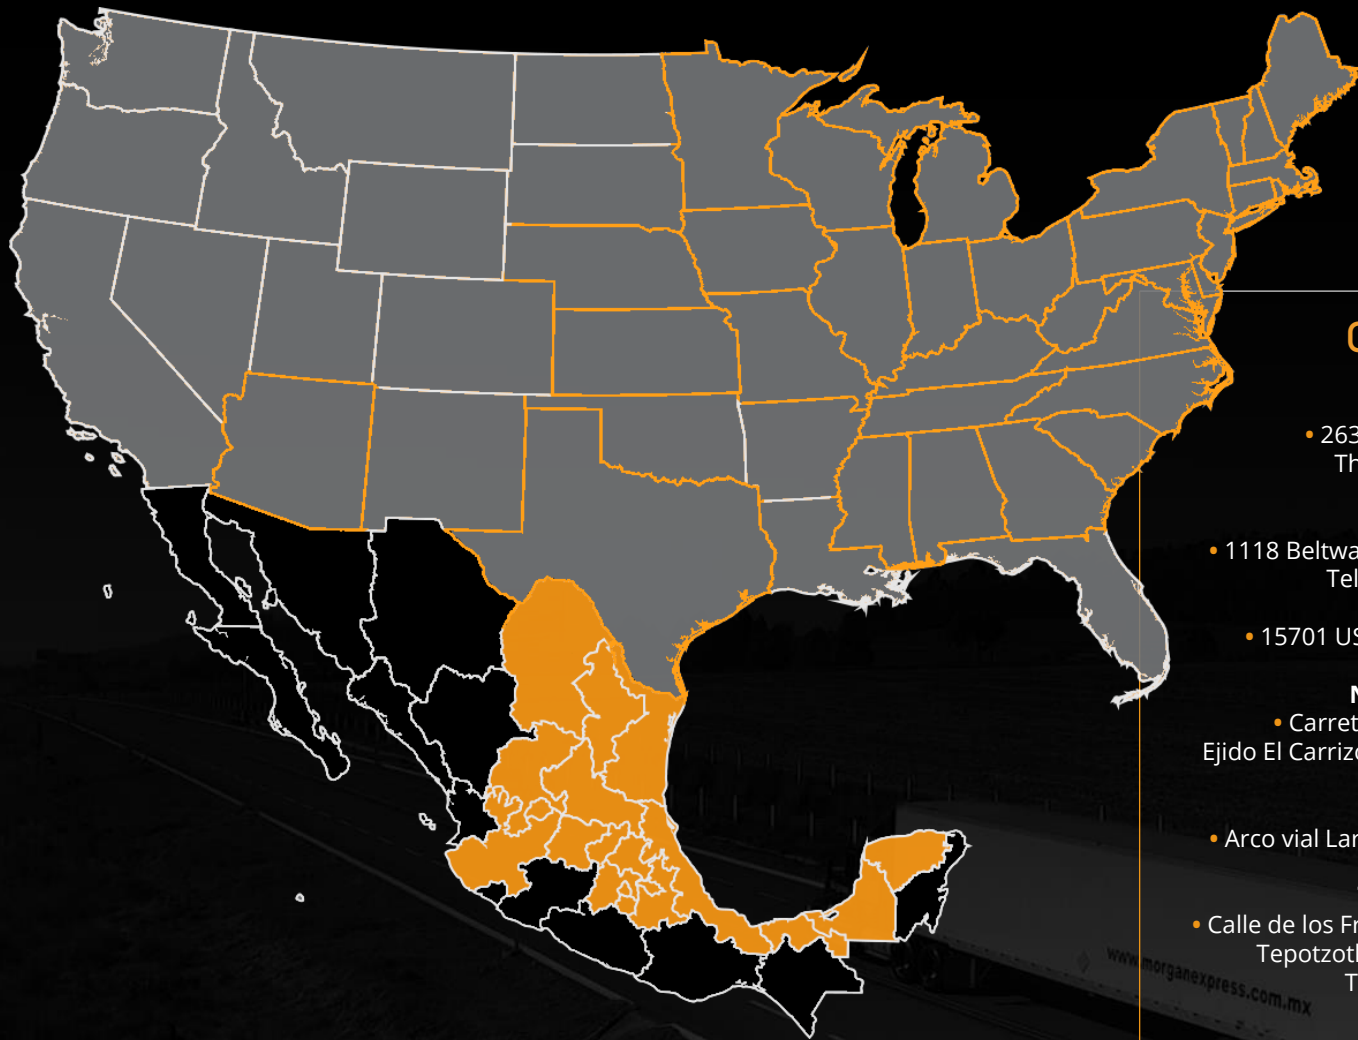

NUESTROS SERVICIOS

DOOR TO DOOR

Servicios Internacionales. Servicios Puerta a Puerta (D2D) Directa. Transbordo. Servicio a Frontera (D2B). Round trip. Dedicado. Drop and Hook. Trámites aduanales.

DOMÉSTICO

WAREHOUSE

Bodegas distribuidas a nivel internacional. Transbordos. Almacenaje. Maniobristas. Picking & Packing. Crossdock perecedero y seco. Inventarios. Rotación de lotes.

GRÚA

Contamos con grúa para sobre dimensionados en Laredo, Texas.

COBERTURA MEX

- NORESTE DE MÉXICO:**
- Coahuila, Nuevo León, Tamaulipas.
- OESTE DE MÉXICO:**
- Jalisco.
- ORIENTE DE MÉXICO:**
- Hidalgo, Puebla, Tlaxcala, Veracruz.
- CENTRO-NORTE DE MÉXICO:**
- Aguascalientes, Guanajuato, Querétaro, San Luis Potosí.
- CENTRO-SUR DE MÉXICO:**
- Ciudad de México, México, Morelos.
- SURESTE DE MÉXICO:**
- Campeche, Quintana Roo, Tabasco y Yucatán.

COBERTURA USA

MORGAN LOGISTICS A TODO USA CON MORGAN USA EXPRESS:

- NUEVA INGLATERRA**
- Maine, Nuevo Hampshire, Vermont, Massachusetts, Connecticut, Rhode Island
- ATLÁNTICO MEDIO:**
- Nueva York, Pensilvania, Nueva Jersey.
- ATLÁNTICO SUR:**
- Maryland, Delaware, Virginia Occidental, Virginia, Carolina del Norte, Carolina del Sur, Georgia.
- CENTRO-NORTEORIENTAL:**
- Michigan, Wisconsin, Illinois, Indiana, Ohio.
- CENTRO-SUR ORIENTAL:**
- Kentucky, Tennessee, Alabama, Misisipi.
- CENTRO-NORTE OCCIDENTAL:**
- Minnesota, OIwa, Nebraska, Misuri, Kansas.
- MONTAÑA:**
- Arizona.