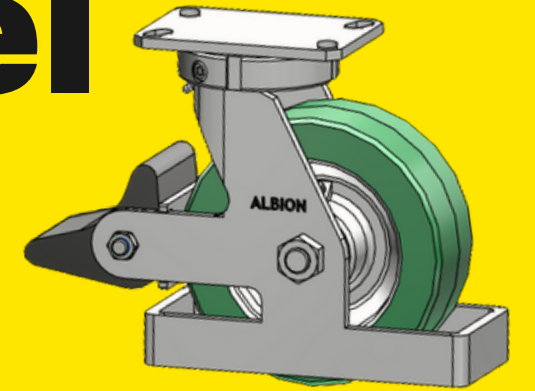

Asesoría desde el diseño

Ponemos la rodaja perfecta para tu aplicación.

Contamos con modelos CAD 3D y 2D compatibles con los mas modernos software de diseño.